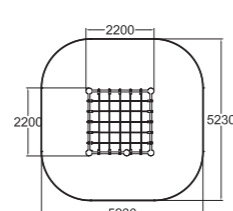

220460
Neptunium

	16		1650
	3+		25,2