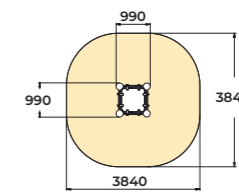

| | |
|--|---|
|  31 |  2530 |
|  10+ |  45,4 |

220513
Gibbonswing L

| | |
|---|---|
|  12 |  2650 |
|  6+ |  44,4 |

220503
Launch Box

| | |
|--|---|
|  5 |  650 |
|  6 |  12,8 |

220592 Parkour S

Size: 10 x 13 m