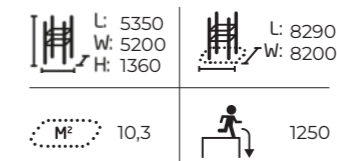

080484M Classic 84