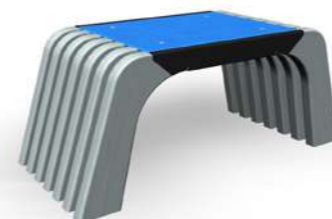

L: 1080 W: 485 H: 450	L: 4080 W: 3485
12.3	450

081202M
Box L