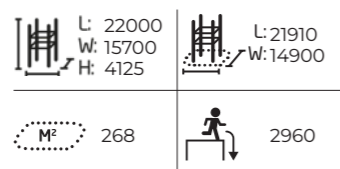

Without free weights. Size: 20 m x 10,5 m
Products: 081255M, 081240M, 081236M, 081250M, 081200M, 081201M, 081202M, 081220M, 081210M, 081265M, 081230M, 081290M

081330M Fitness Park L

Products: 081255M, 2 x 081290M, 081250M, 081230M, 081285M, 081220M, 081235M, 081275M, 081225M, 081210M, 081200M, 081201M, 081202M, 081240M, 081245M, 081205M, 081206M, 081207M.