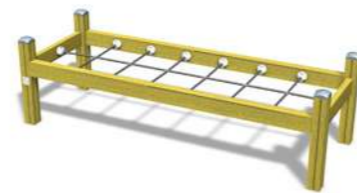

Deep mounting.

175017
Push Up

| | | | |
|---|----------------------------|---|--------------------|
|  | L: 1700 W: 95 H: 490 |  | L: 4500 W: 3040 |
|  | 0 |  | 280 |

175019
Crawler

| | | | |
|---|-----------------------------|---|--------------------|
|  | L: 2490 W: 900 H: 740 |  | L: 5300 W: 3900 |
|  | 18,7 |  | 550 |