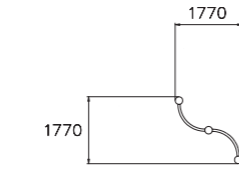

220538
Precision Bar Long

| | |
|---|--|
|  2 |  170 |
|  6+ |  0 |

220542
Precision Beam Wide

| | |
|---|--|
|  4 |  410 |
|  6+ |  0 |

220541
Precision Beam

| | |
|---|--|
|  3 |  380 |
|  5+ |  0 |

220505
Pyramid Climber