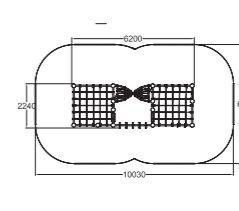

1 220090M Platinum

2 220130 Oxygen

3 220505 Pyramid Climber

220685
Wall Bouldering M

| | | | |
|--|----|--|------|
| | 20 | | 2530 |
| | 8+ | | 40,7 |

220690
Wall Bouldering L

| | | | |
|--|----|--|------|
| | 21 | | 2530 |
| | 5+ | | 40,7 |