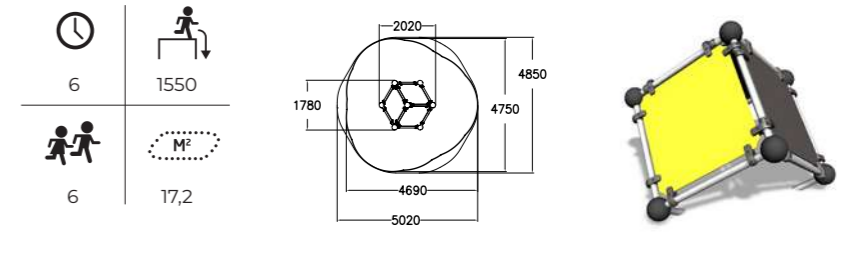

220513 Gibbonswing L