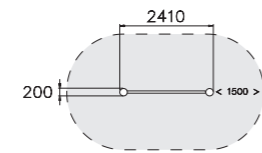

220538
Precision Bar Long

| | |
|---|--|
|  2 |  170 |
|  6+ |  0 |

220542
Precision Beam Wide

| | |
|---|--|
|  4 |  410 |
|  6+ |  0 |

220541
Precision Beam

| | |
|---|--|
|  3 |  380 |
|  5+ |  0 |

220505
Pyramid Climber