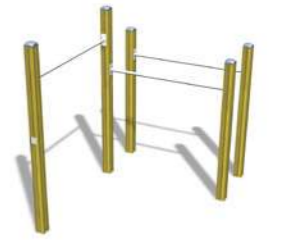

L: 2120 W: 1500 H: 1970		L: 5090 W: 4480
	18		1280

Deep mounting.