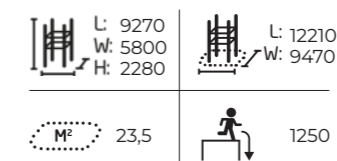

080490M Classic 90