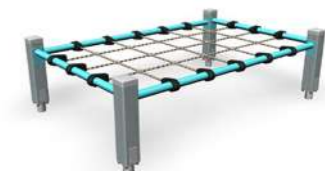

L: 2320 W: 1550 H: 705	L: 5320 W: 4550
22.3	610