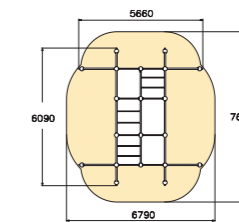

| | |
|--|---|
|  31 |  2530 |
|  10+ |  45,4 |

220513
Gibbonswing L

| | |
|---|---|
|  12 |  2650 |
|  6+ |  44,4 |

220503
Launch Box

| | |
|--|---|
|  5 |  650 |
|  6 |  12,8 |

220592 Parkour S

Size: 10 x 13 m