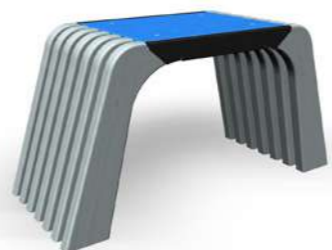

081235M
Rope Wall

| | |
|--|--|
|  L: 1495 W: 765 H: 2985 |  L: 6190 W: 4985 |
|  25.6 |  2960 |

081236M
Obstacle Wall

| | |
|--|--|
|  L: 245 W: 1500 H: 1655 |  L: 4700 W: 3320 |
|  13.7 |  1645 |

081240M 
Medicine Ball Throw