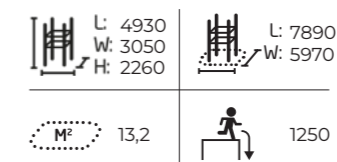

080483M Classic 83