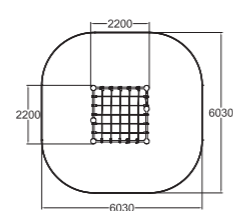

220464
Niobium

	17		2250
	4+		32,9