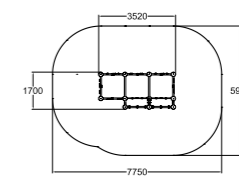

1 220090M Platinum

2 220130 Oxygen

3 220505 Pyramid Climber

220685
Wall Bouldering M

| | | | |
|--|----|--|------|
| | 20 | | 2530 |
| | 8+ | | 40,7 |

220690
Wall Bouldering L

| | | | |
|--|----|--|------|
| | 21 | | 2530 |
| | 5+ | | 40,7 |