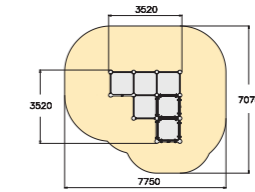

| | |
|--|---|
|  31 |  2530 |
|  10+ |  45,4 |

220513
Gibbonswing L

| | |
|---|---|
|  12 |  2650 |
|  6+ |  44,4 |

220503
Launch Box

| | |
|--|---|
|  5 |  650 |
|  6 |  12,8 |

220592 Parkour S

Size: 10 x 13 m